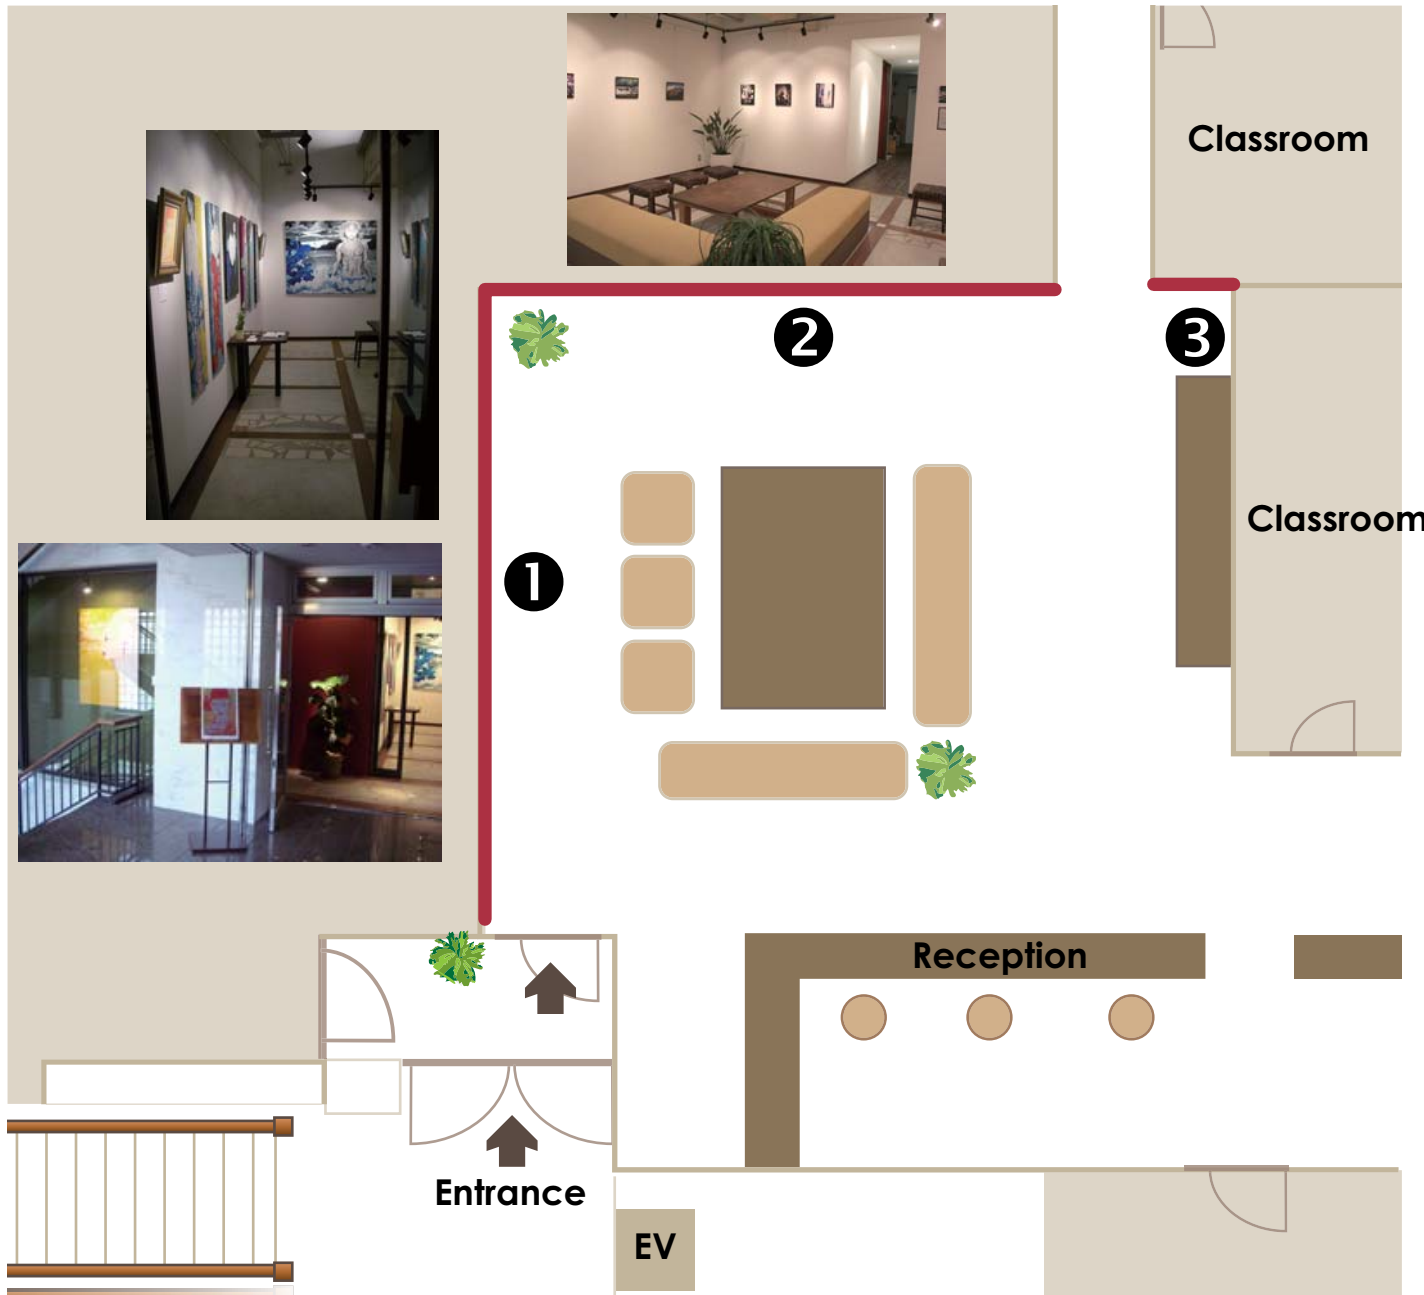

Galería TALLER タシエール

3F

※ 横幅 (cm) × 高さ (cm)
Width (cm) × Height (cm)

① W 470 x H 260

② W 230 x H 260

③ W 80 x H 260

上記スペース以外での展示もご相談に応じます。

There are other possible spaces.

※ 横幅 (cm) × 高さ (cm)
Width (cm) × Height (cm)

① W 490 x H 150

② W 180 x H 150

③ W 70 x H 150

当館 3F と 5F 間にパティオが併設されており、この空間も作品展示スペースとしてご利用可能です。但し、使用素材は、屋外展示（風雨、直射日光、気象状況）に耐えうる素材であるものに限りませす。作品の出し入れ及び管理は使用者側をお願い致します。当ギャラリーでは一切責任を負いません。パティオご利用希望の方は、担当者までお申し出ください。

Between the 3rd and 5th floor, we have a patio which is available to exhibit works. Keep in mind that it is not completely isolated, So the works must withstand the weather (whether rain, air, sun, etc.). The maintenance of the works in this space will be the responsibility of the artists. If you interested in, please ask the person in charge.